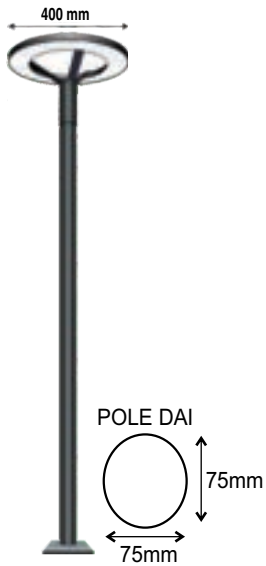

ML 10011

M.R.P.

Waltage	: 50 Watt
LED	: Bridgelux
Body Color	: GRAY
Led Color	: 3000K / 6000K / 4000K
Dimension	: Customised as per Required
Material	: GI Pipe