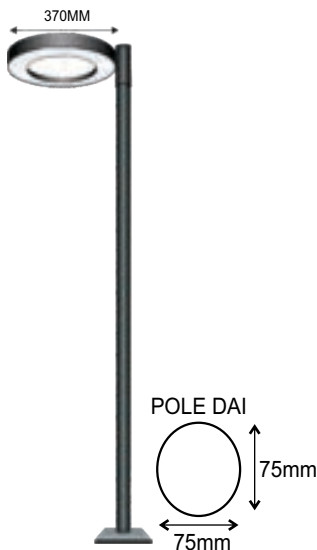

Waltage : 50 Watt
LED : Bridgelux
Body Color : GRAY
Led Color : 3000K / 6000K / 4000K
Dimension : Customised as per Required
Material : GI Pipe

Y-Pole

ML 10012