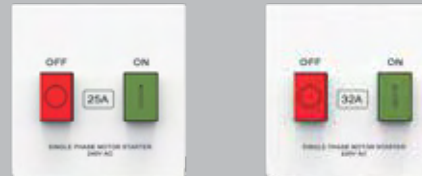

Code	Description	MRP PER PC.		Pkg.
		White	Grey	
TRIP SWITCHES				
9261	6A Trip Switch Single Pole	285.00	305.00	10
9262	10A Trip Switch Single Pole	285.00	305.00	10
9263	16A Trip Switch Single Pole	285.00	305.00	10
9264	20A Trip Switch Single Pole	285.00	305.00	10
9265	25A Trip Switch Single Pole	285.00	305.00	10
9266	32A Trip Switch Single Pole	285.00	305.00	10
9268	6A Trip Switch Double Pole	655.00	680.00	10
9269	10A Trip Switch Double Pole	655.00	680.00	10
9270	16A Trip Switch Double Pole	655.00	680.00	10
9271	20A Trip Switch Double Pole	655.00	680.00	10
9272	25A Trip Switch Double Pole	655.00	680.00	10
9273	32A Trip Switch Double Pole	655.00	680.00	10

OTHER ACCESSORIES

9232	16A Motor Starter	465.00	485.00	10
9233	20A Motor Starter	465.00	485.00	10
9234	25A Motor Starter	465.00	485.00	10
9235	32A Motor Starter	465.00	485.00	10
9251	Blank Plate 1M	25.00	29.00	100
9252	TV Socket	115.00	125.00	20
9253	Telephone Jack	135.00	145.00	20
9288	Modem Jack CAT 6	710.00	719.00	20
9289	USB Charger	840.00	853.00	20
9255	Kit Kat Fuse	140.00	150.00	20
9256	Indicator	105.00	115.00	20

9234   9235