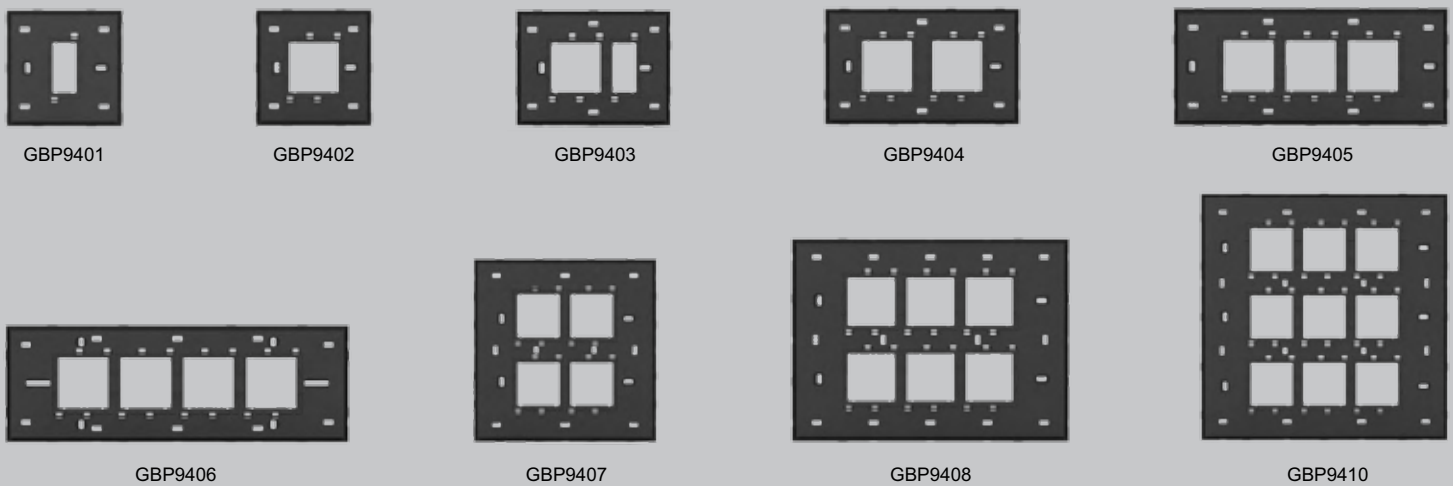

GLASS FRAME

	1M	2M	3M	4M	6M	8M (HR)	8M (SQ)	12M	16M	18M
PKG. (Pcs.)	15	15	15	15	15	15	10	10	10	10
GLASSIK BASE FRAME ONLY (SUITABLE FOR GLASS & ULTRA CHROME WOOD FINISH COVER)										
CODE	GBP9401	GBP9402	GBP9403	GBP9404	GBP9405	GBP9406	GBP9407	GBP9408	GBP9409	GBP9410
RATE PER PC.	42.00	44.00	58.00	72.00	94.00	128.00	128.00	158.00	180.00	195.00