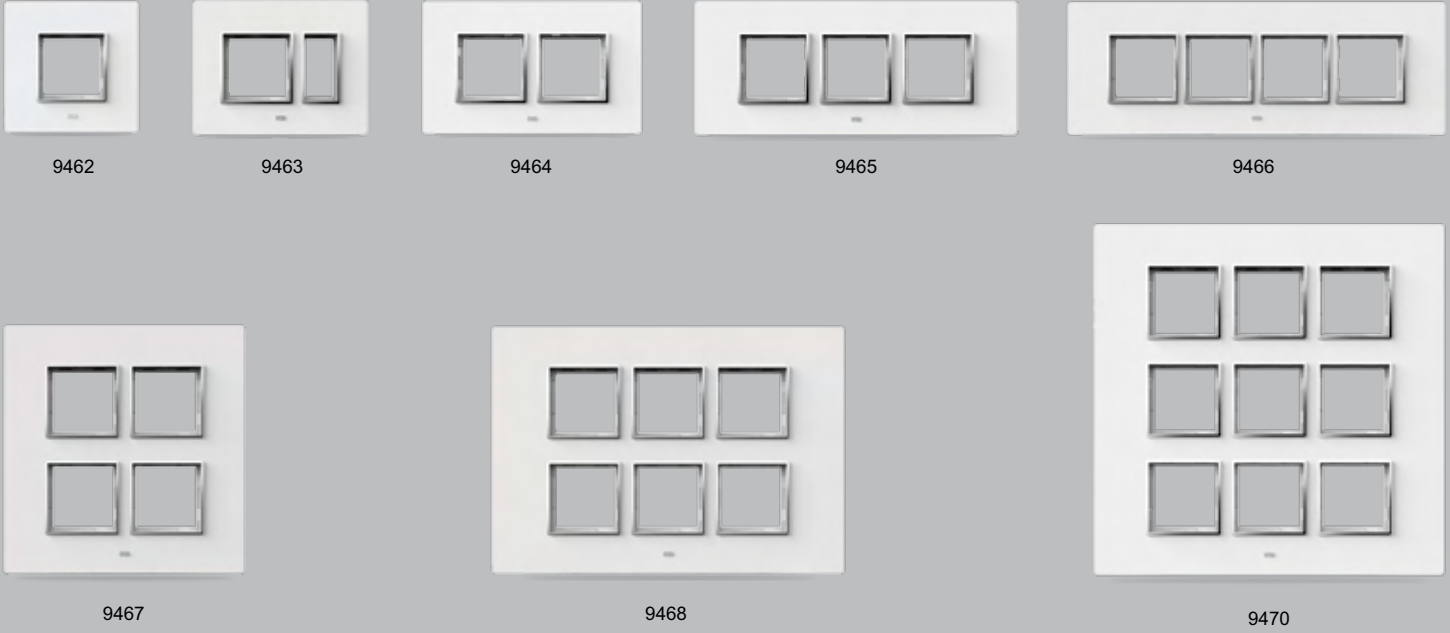

STELLA Chrome