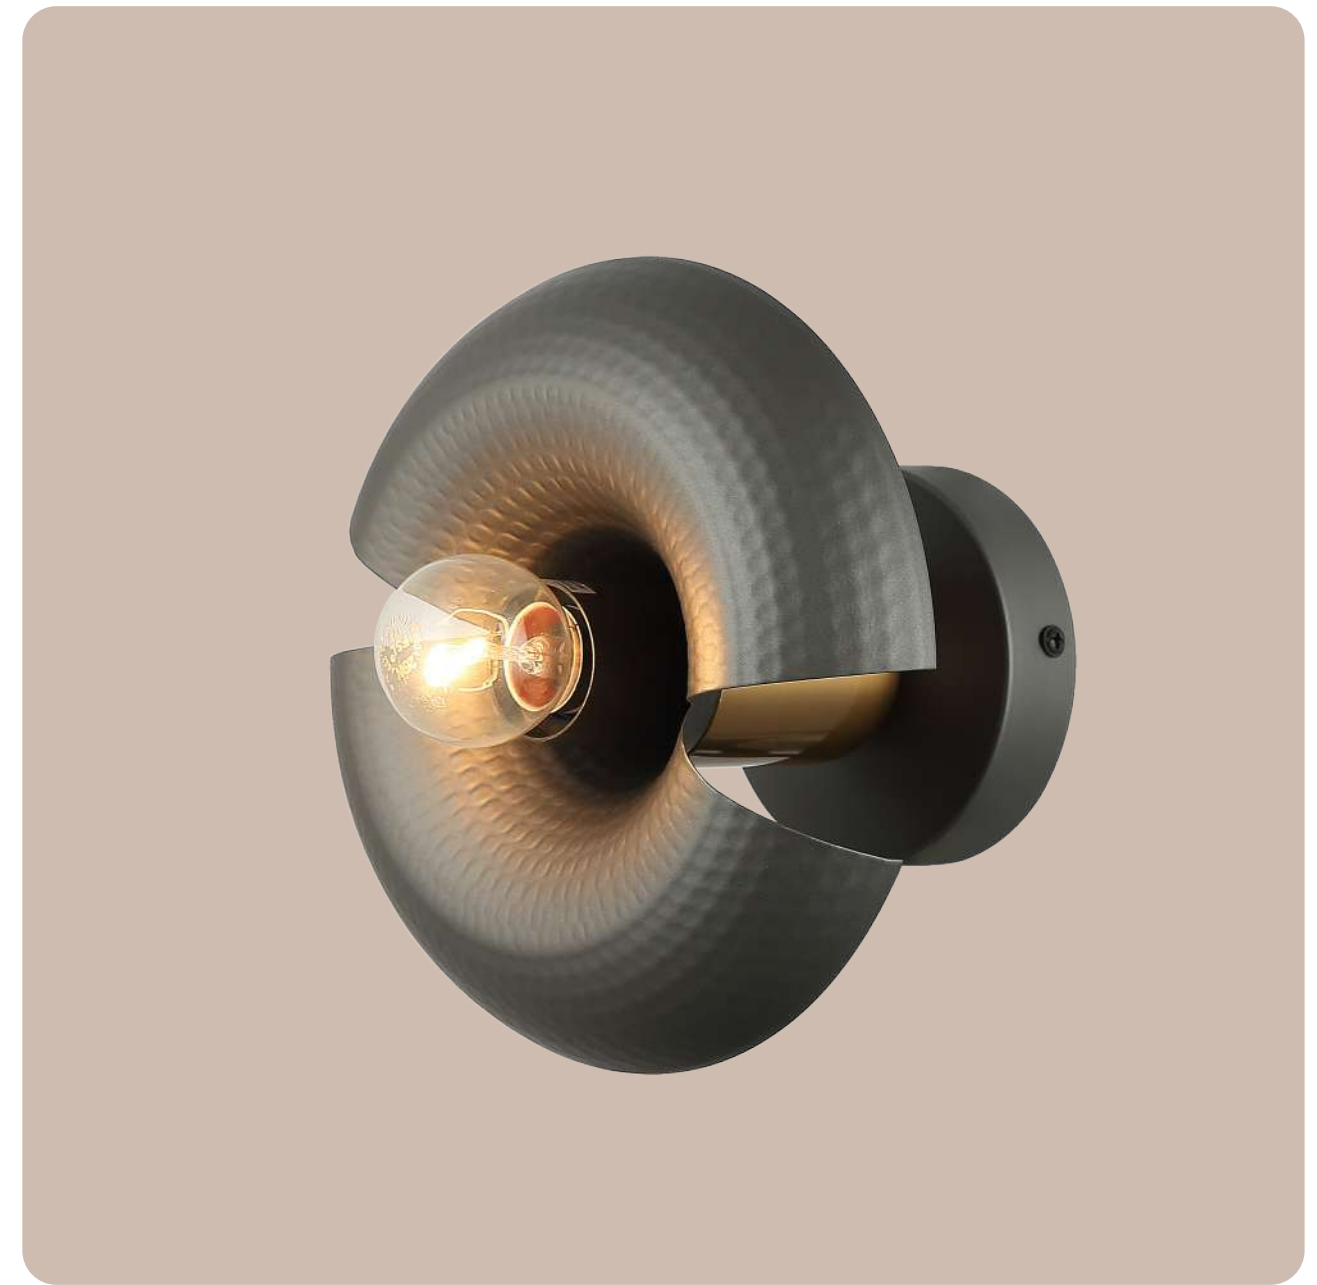

Size D-10" H-5" **Lamp Type** E27

360mm

Model No. ER-05-066
Color Black + Gold Metal

Size D-14" H-6" **Lamp Type** E27

Model No. ER-05-067

Color Metal Grey + Brass

Size D-8" H-8"

Lamp Type E27