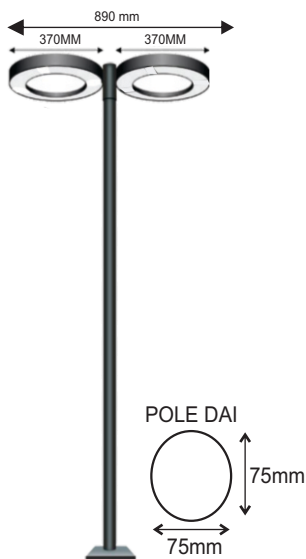

ML 10011

M.R.P.

Waltage : 50 Watt
LED : Bridgelux
Body Color : GRAY
Led Color : 3000K / 6000K / 4000K
Dimension : Customised as per Required
Material : GI Pipe