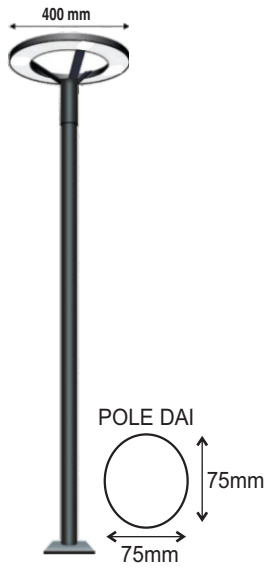

M.R.P.

2950/-

4750/-

**ML-045 (Vivo)**

Waltage : 10 Watt 20 Watt  
 LED : Bridgelux  
 Body Color : D-GRAY  
 Size : 70 X 170 mm (H)  
 Size : 98 X 210mm (H)  
 Led Colour : 3K - 6K

M.R.P.

350/-

450/-

1 Way / 2 Way

**ML-047 (Vivo)**

Waltage	: 3 Watt / 6 Watt	
LED	: Bridgelux	M.R.P.
Body Color	: D-GRAY	
Size	: 37 X 60 x 87 mm (H)	950/-
Size	: 37 X 60 X 127 mm (H)	1250/-
Led Colour	: 3K	

**ML 70211**

Holder	: E-27	
Body Colour	: D-Gray	
Dimension	: 225 X 230 m (H)	2990/-

**ML-099**

Waltage	: 9 Watt	
LED	: Bridgelux	M.R.P.
Body Color	: D-GRAY	
Size	: 165 x 60 mm (H)	1330/-
Led Colour	: 3000K	

**ML-Royal 024**

Waltage	: 3W - 6 W- 9W	
LED	: Bridgelux	
Body Color	: D-GRAY	M.R.P.
Dimension	: 3 = 90 x 90 X 40 mm	550/-
Dimension	: 6 = 90 X 134 x 40 mm	730/-
Dimension	: 9 = 90 X 218 X 40 mm	1040/-
Cutout	: 3 = 80 X 80 mm	
Cutout	: 6 = 80 x 125 mm	
Cutout	: 9 = 80 X 208 mm	
Led Colour	: 3k	