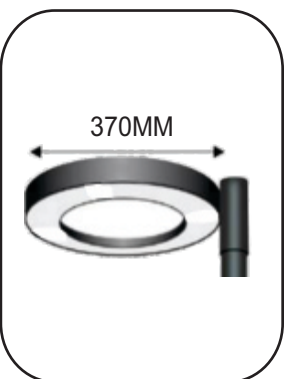

(POST LAMP)

ML-10011

Waltage	: 50 Watt (Only Top)	M.R.P.
LED	: Bridgelux	
Body Color	: GRAY	
Size	: 400 X 225 X 75 mm (H)	7950/-
Led Colour	: 6000K - 4000K - 3000K