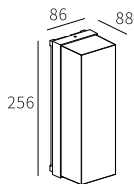

LWL-042

Dimension(mm)	LED	Material	Body color	CRI	IP
256x86x88	E27 HOLDER	Aluminium+glass	Black	≥80	IP54