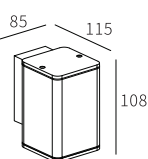

E-27/gu-10 Outdoor Wall Light

LWL-046

Dimension(mm)	LED	Material	Body color	CRI	IP
108x85x85	GU10	Aluminium+glass	Black	≥80	IP54

LWL-048

Dimension(mm)	LED	Material	Body color	CRI	IP
108x115x85	GU10	Aluminium+glass	Black	≥80	IP54

LWL-050

Dimension(mm)	LED	Material	Body color	CRI	IP
155x115x85	GU10	Aluminium+glass	Black	≥80	IP54