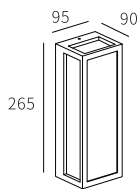

LWL-043

Dimension(mm)	LED	Material	Body color	CRI	IP
265x95x90	E27 HOLDER	Aluminium+glass	Black	≥80	IP54