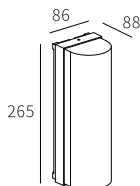

LWL-044

Dimension(mm)	LED	Material	Body color	CRI	IP
256x86x88	E27 HOLDER	Aluminium+glass	Black	≥80	IP54