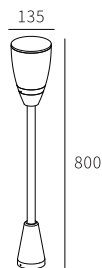

LB-143

Dimension(mm)	Hoder	Material	Body color	IP
135x800	E27	Aluminium+pc	Graphite Black	IP54