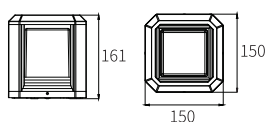

Dimension(mm)	LED	Material	Body color
150x150x161	E27 HOLDER	Aluminium+pc	Graphite Black
CRI ≥80	IP IP65