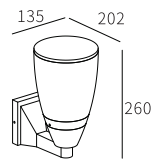

E-27 Bollard's/wall Lights

LWL-061

Dimension(mm)	Hoder	Material	Body color	IP
135x202x260	E27	Aluminium	Anthracite	IP54

LB-142

Dimension(mm)	Hoder	Material	Body color	IP
135x382	E27	Aluminium+pc	Graphite Black	IP54