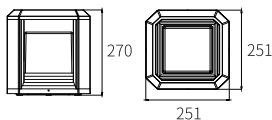

100-240V
50-60Hz

E-27 Bollard's/wall Lites

LB-021

Dimension(mm)	LED	Material	Body color
150x150x161	E27 HOLDER	Aluminium+pc	Graphite Black
CRI ≥80	IP IP65		

LB-022

Dimension(mm)	LED	Material	Body color
251x251x270	E27 HOLDER	Aluminium+pc	Graphite Black
CRI ≥80	IP IP65		