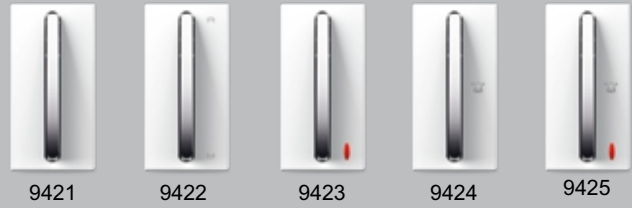

Code	Description	MRP PER PC.		Pkg.
		White	Grey	
6A SLIM SWITCH 1M				
9421	1 Way Switch	85.00	100.00	20
9422	2 Way Switch	105.00	115.00	20
9423	1 Way Switch <i>with Indicator</i>	105.00	115.00	20
9424	6A Bell Push	105.00	115.00	20
9425	6A Bell Push <i>with Indicator</i>	115.00	130.00	20
16A SLIM SWITCH 1M				
9426	16A 1 Way Switch	130.00	140.00	20
9427	16A 2 Way Switch	165.00	175.00	20
9428	16A 1 Way Switch <i>with Indicator</i>	145.00	160.00	20