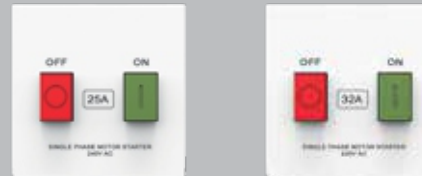

Code	Description	MRP PER PC.		Pkg.
		White	Grey	
TRIP SWITCHES				
9261	6A Trip Switch Single Pole	285.00	305.00	10
9262	10A Trip Switch Single Pole	285.00	305.00	10
9263	16A Trip Switch Single Pole	285.00	305.00	10
9264	20A Trip Switch Single Pole	285.00	305.00	10
9265	25A Trip Switch Single Pole	285.00	305.00	10
9266	32A Trip Switch Single Pole	285.00	305.00	10
9268	6A Trip Switch Double Pole	655.00	680.00	10
9269	10A Trip Switch Double Pole	655.00	680.00	10
9270	16A Trip Switch Double Pole	655.00	680.00	10
9271	20A Trip Switch Double Pole	655.00	680.00	10
9272	25A Trip Switch Double Pole	655.00	680.00	10
9273	32A Trip Switch Double Pole	655.00	680.00	10

OTHER ACCESSORIES

9232	16A Motor Starter	465.00	485.00	10
9233	20A Motor Starter	465.00	485.00	10
9234	25A Motor Starter	465.00	485.00	10
9235	32A Motor Starter	465.00	485.00	10
9251	Blank Plate 1M	25.00	29.00	100
9252	TV Socket	115.00	125.00	20
9253	Telephone Jack	135.00	145.00	20
9288	Modem Jack CAT 6	710.00	719.00	20
9289	USB Charger	840.00	853.00	20
9255	Kit Kat Fuse	140.00	150.00	20
9256	Indicator	105.00	115.00	20

9234   9235