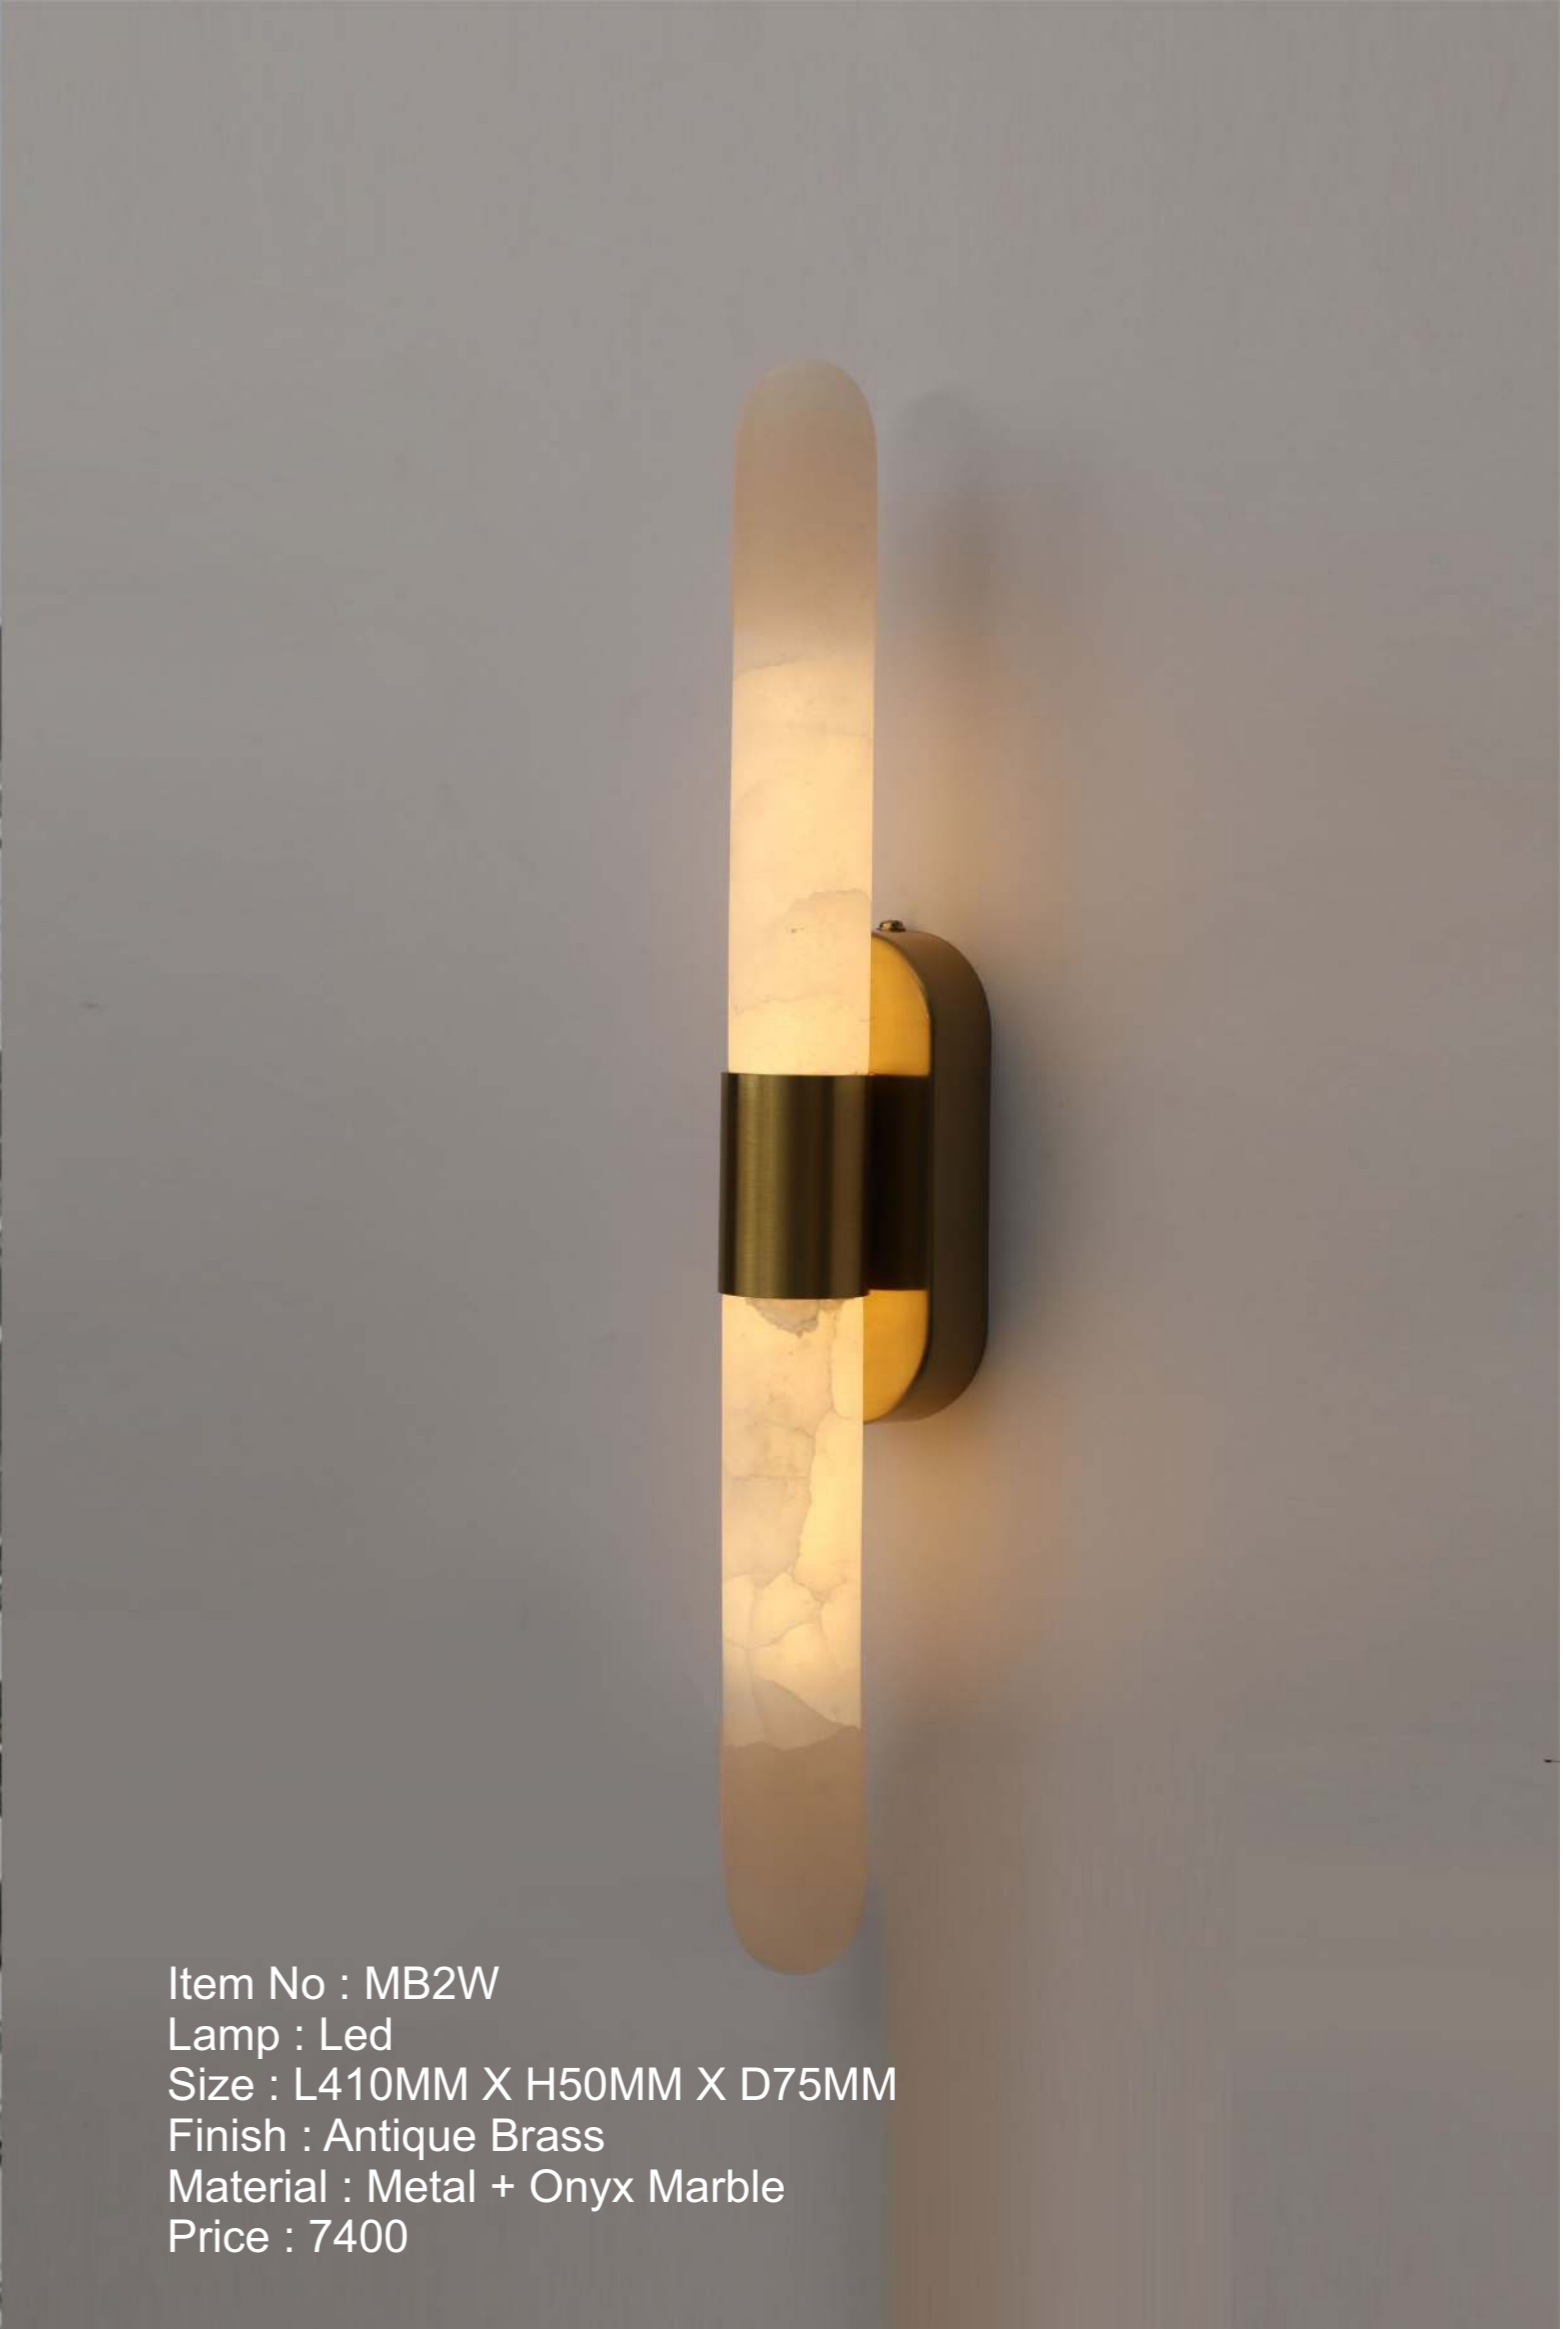

Finish : Brushed Antique Brass

Material : Metal

Price : 7600

Item No : 8129-CP
Lamp : 1XE27
Size : W120MM X D590MM X H460MM
Finish : Antique Brass
Material : Metal
Price : 7600

Item No : 9103-1-BK
Lamp : 1XE27
Size : W120MM x H180MM x D420MM
Finish : Antique Brass + Black
Material : Metal
Price : 6400

Item No : 9103-1-WH
Lamp : 1XE27
Size : W120MM X H180MM X D420MM
Finish : Antique Brass + White
Material : Metal
Price : 6400

Item No : 311-ARM
Lamp : 1XE27
Size : L1600MM X H320MM X W120MM
Finish : Black + White
Material : Metal
Price : 19000

Item No : 8828-350
Lamp : Led
Size : L355MM X D60MMX H60MM
Finish : Antique Brass
Material : Metal + Acrylic
Price : 5200

Item No : 8828-500
Lamp : Led
Size : L490MM X D60MM
Finish : Antique Brass
Material : Metal + Acrylic
Price : 6200

Item No : MB2W
Lamp : Led
Size : L410MM X H50MM X D75MM
Finish : Antique Brass
Material : Metal + Onyx Marble
Price : 7400

Item No : 9819-24W
Lamp : Led
Size : L500MM X D75MM
Finish : Antique Brass
Material : Metal + Glass
Price : 7200