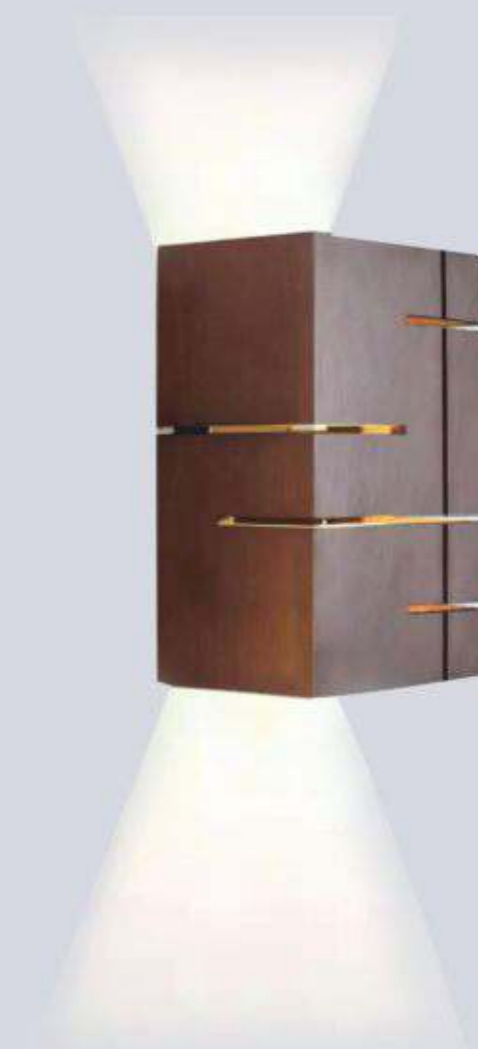

Item No : 6803-1

Lamp : Led

Size : H260MM X W90MM X D80MM

Finish : Brown

Material : Metal + Wood

Price : 3400

Item No : 6842-2

Lamp : 1XE27