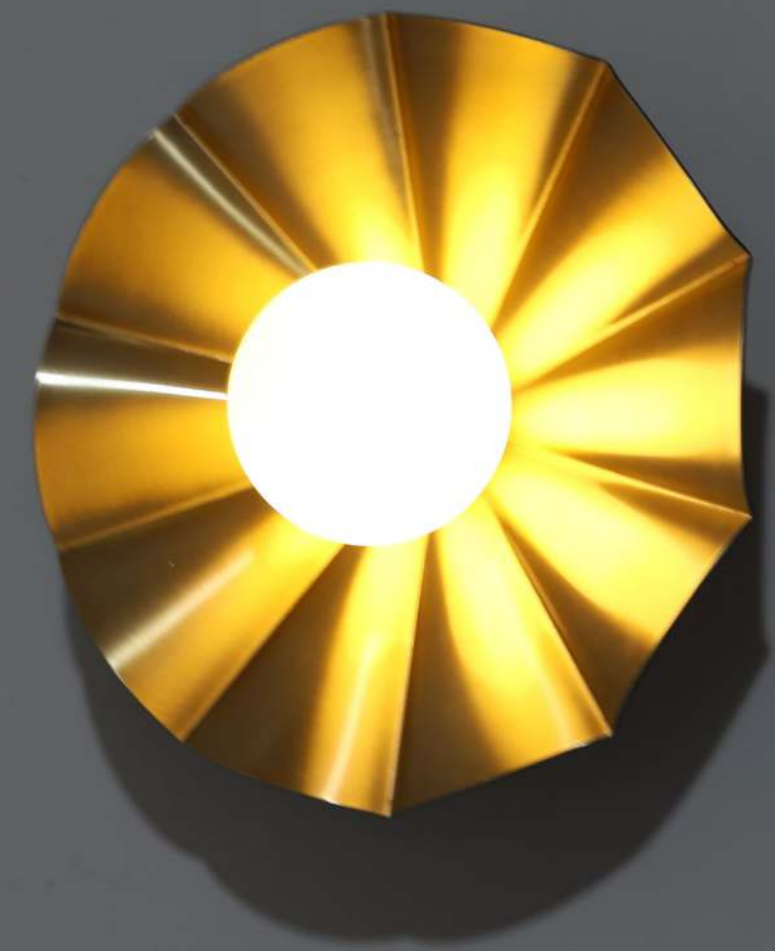

Item No : 2424-W
Lamp : 1XG9
Size : W300MM X D130MM
Finish : Antique Brass
Material : Metal + Glass
Price : 3800