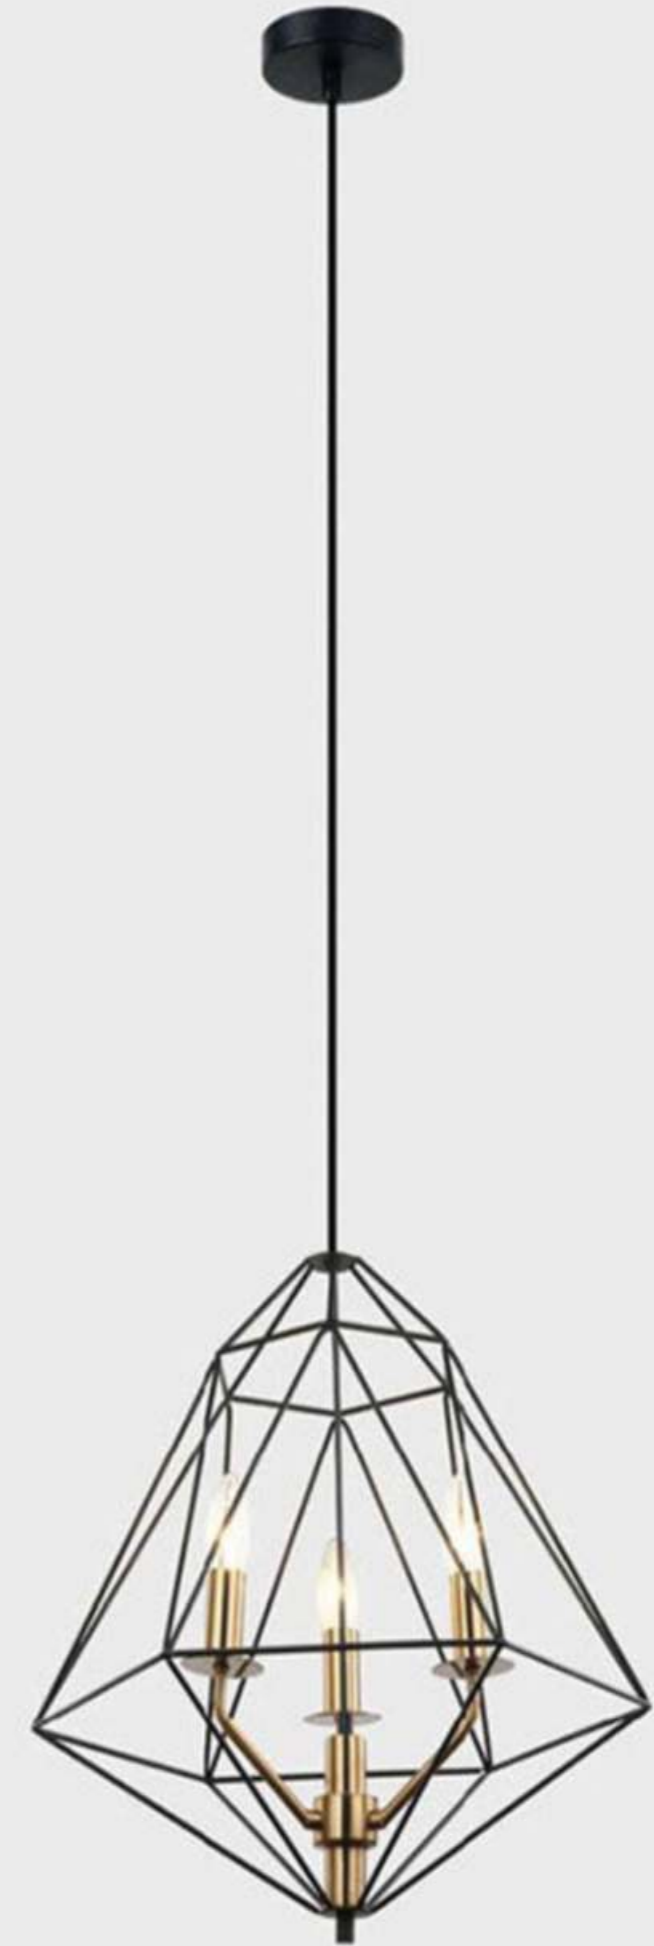

Item No : 21194-3
Lamp : 3XE14
Size : D400MM x H1200MM
Finish : Antique Brass + Black
Material : Metal
Price : 15000