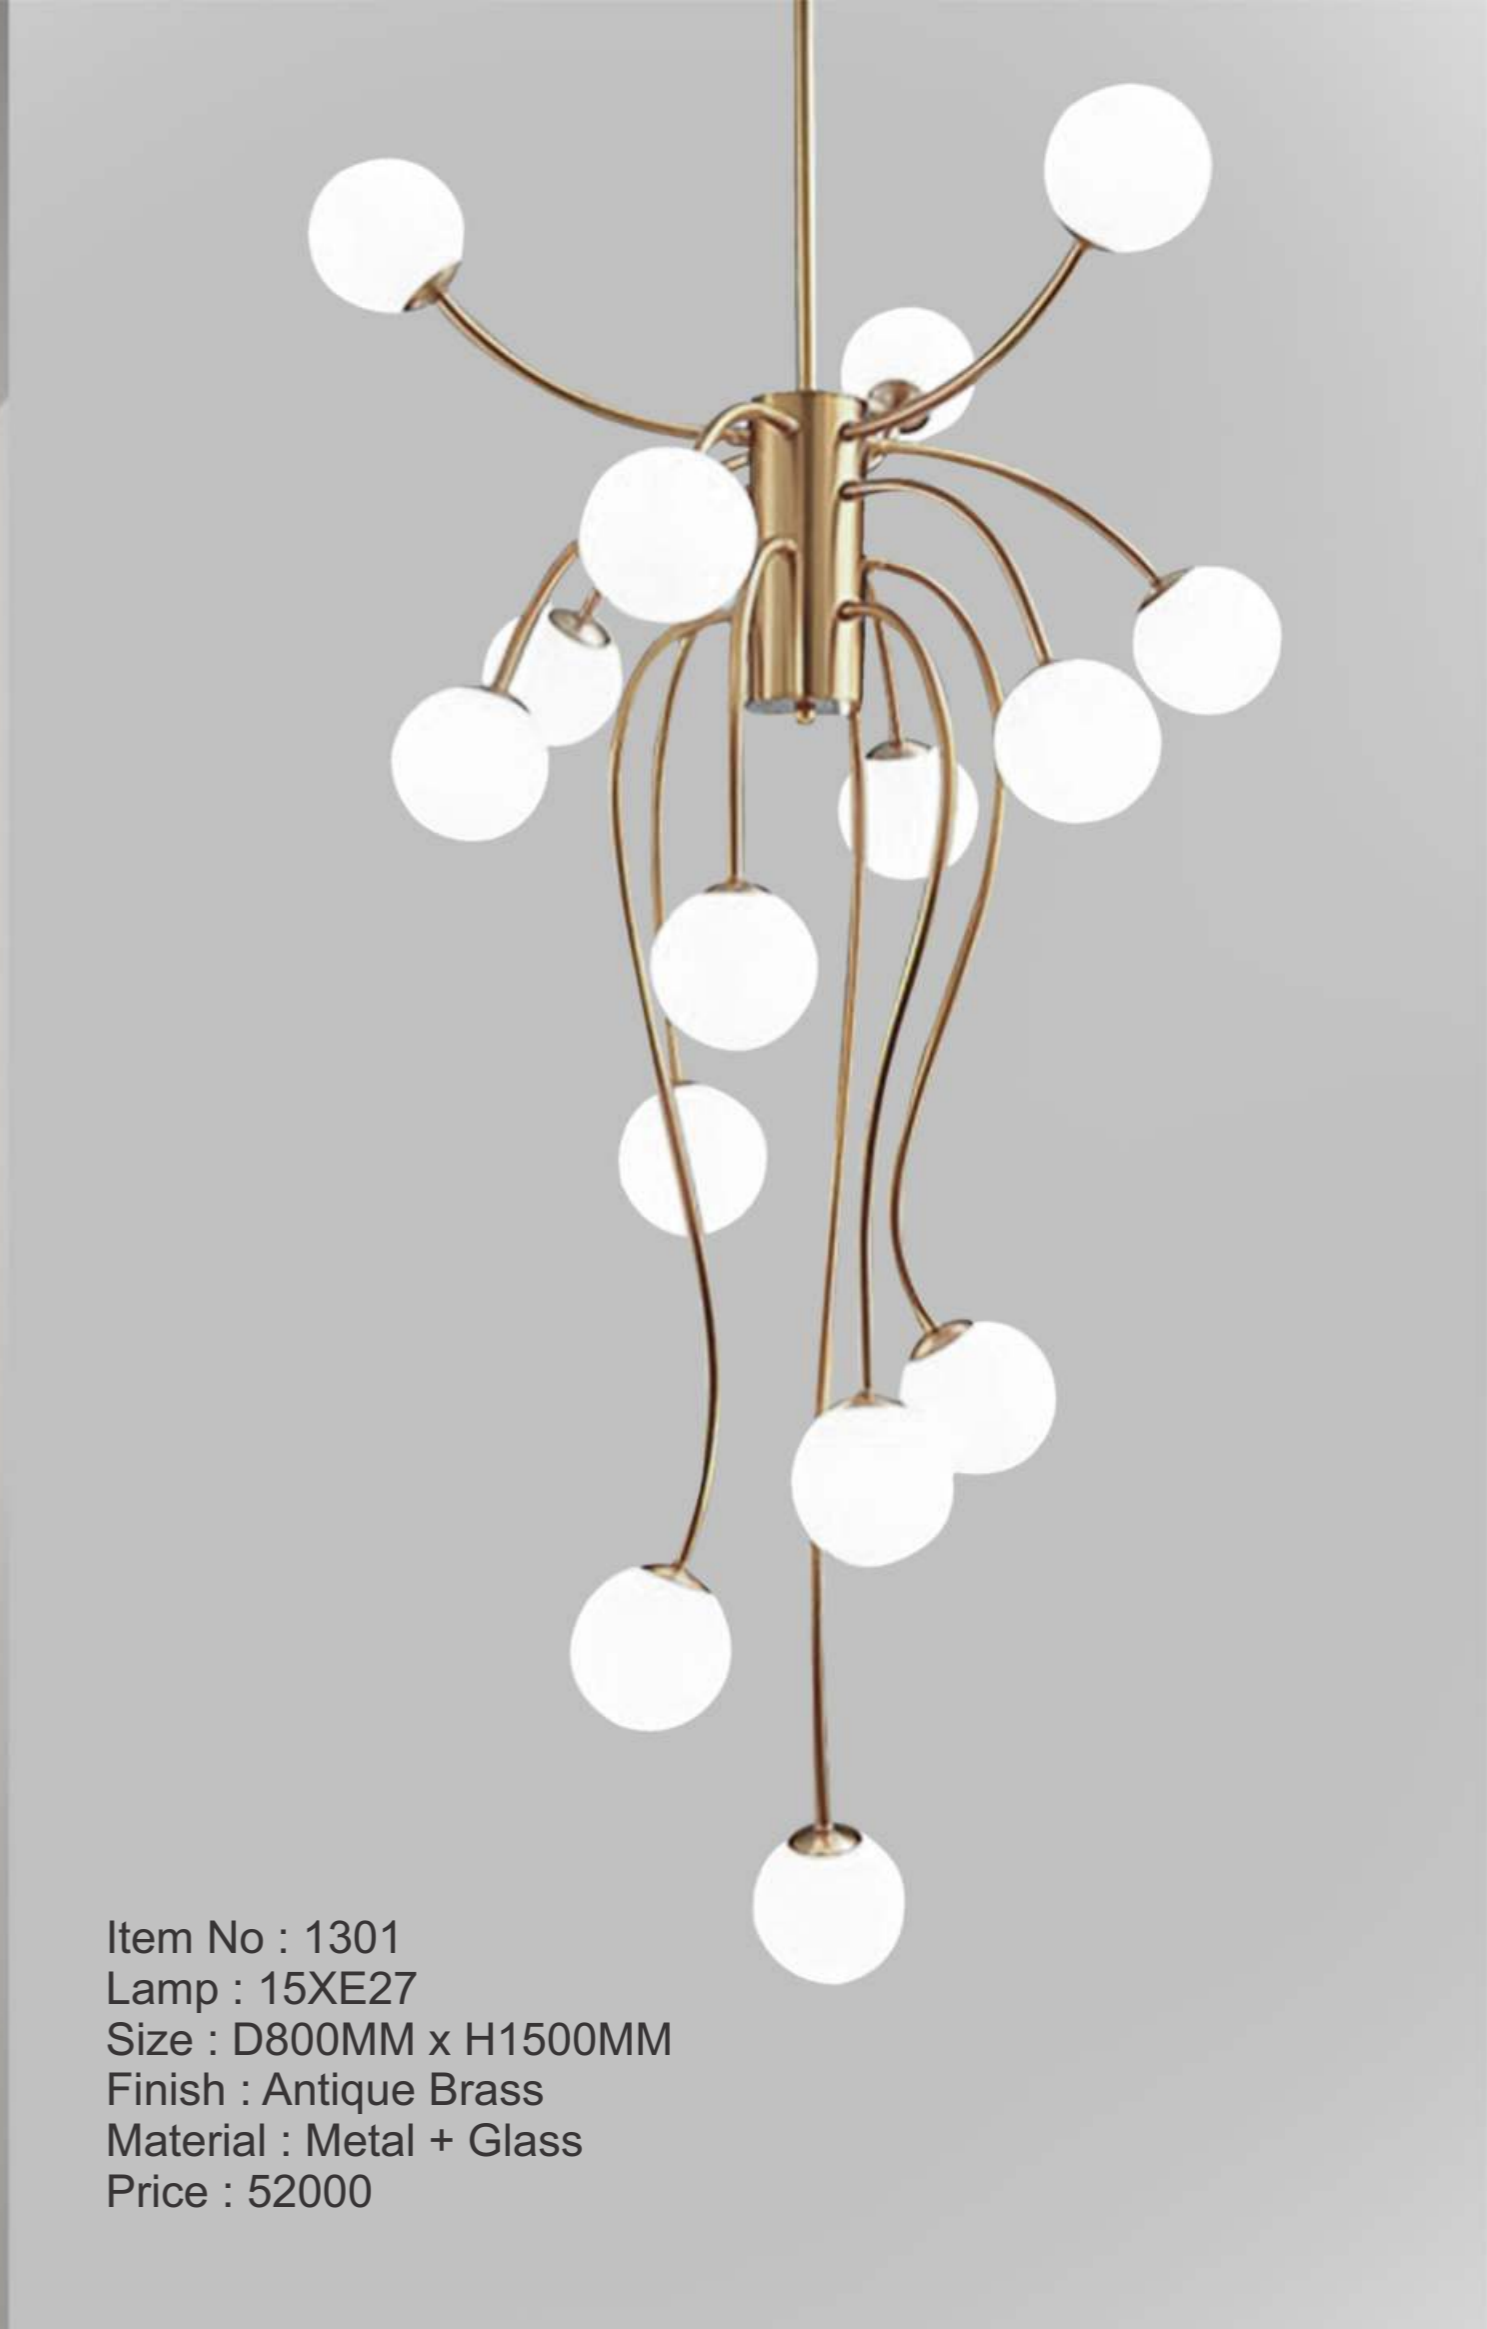

Item No : 820-43BK  
Lamp : 43XG9  
Size : D900MM X H2400MM  
Finish : Black  
Material : Metal + Acrylic  
Price : 104000

Item No : 1163-9  
Lamp : Led  
Size : D200,300,400 UP TO 1000MM X H4000MM  
Finish : Rose Gold  
Material : Metal + Acrylic  
Price : 72000

Item No : 1163-6RG  
Lamp : Led  
Size : D800MM\*1,600MM\*2, 400MM\*3 X H3000MM  
Finish : Rose Gold  
Material : Metal + Acrylic  
Price : 52000

Item No : 21006-26  
Lamp : 130XG4 ( With Led )  
Size : D1150MM X FH2300MM  
Finish : Antique Brass  
Material : Metal + Acrylic  
Price : 140000

Item No : 1301  
Lamp : 15XE27  
Size : D800MM x H1500MM  
Finish : Antique Brass  
Material : Metal + Glass  
Price : 52000

Item No : Q600-H (Set of 2)  
Lamp : Led  
Size : D600MM X H1150MM  
Finish : Antique Brass  
Material : Metal + Leather Belt + Silicone  
Price : 32000

Item No : Q1200 (Set of 3)  
Lamp : Led  
Size : W950MM X H1470MM  
Finish : Antique Brass  
Material : Metal + Silicone  
Price : 32000

Item No : 4016 - M,L,XL  
Lamp : Led  
Size : D670 X H1370, D670 X H1570 X D860 X H 2000MM  
Finish : Antique Brass  
Material : Metal + Acrylic + Leather  
Price : M-17000, L-21000, XL-24000