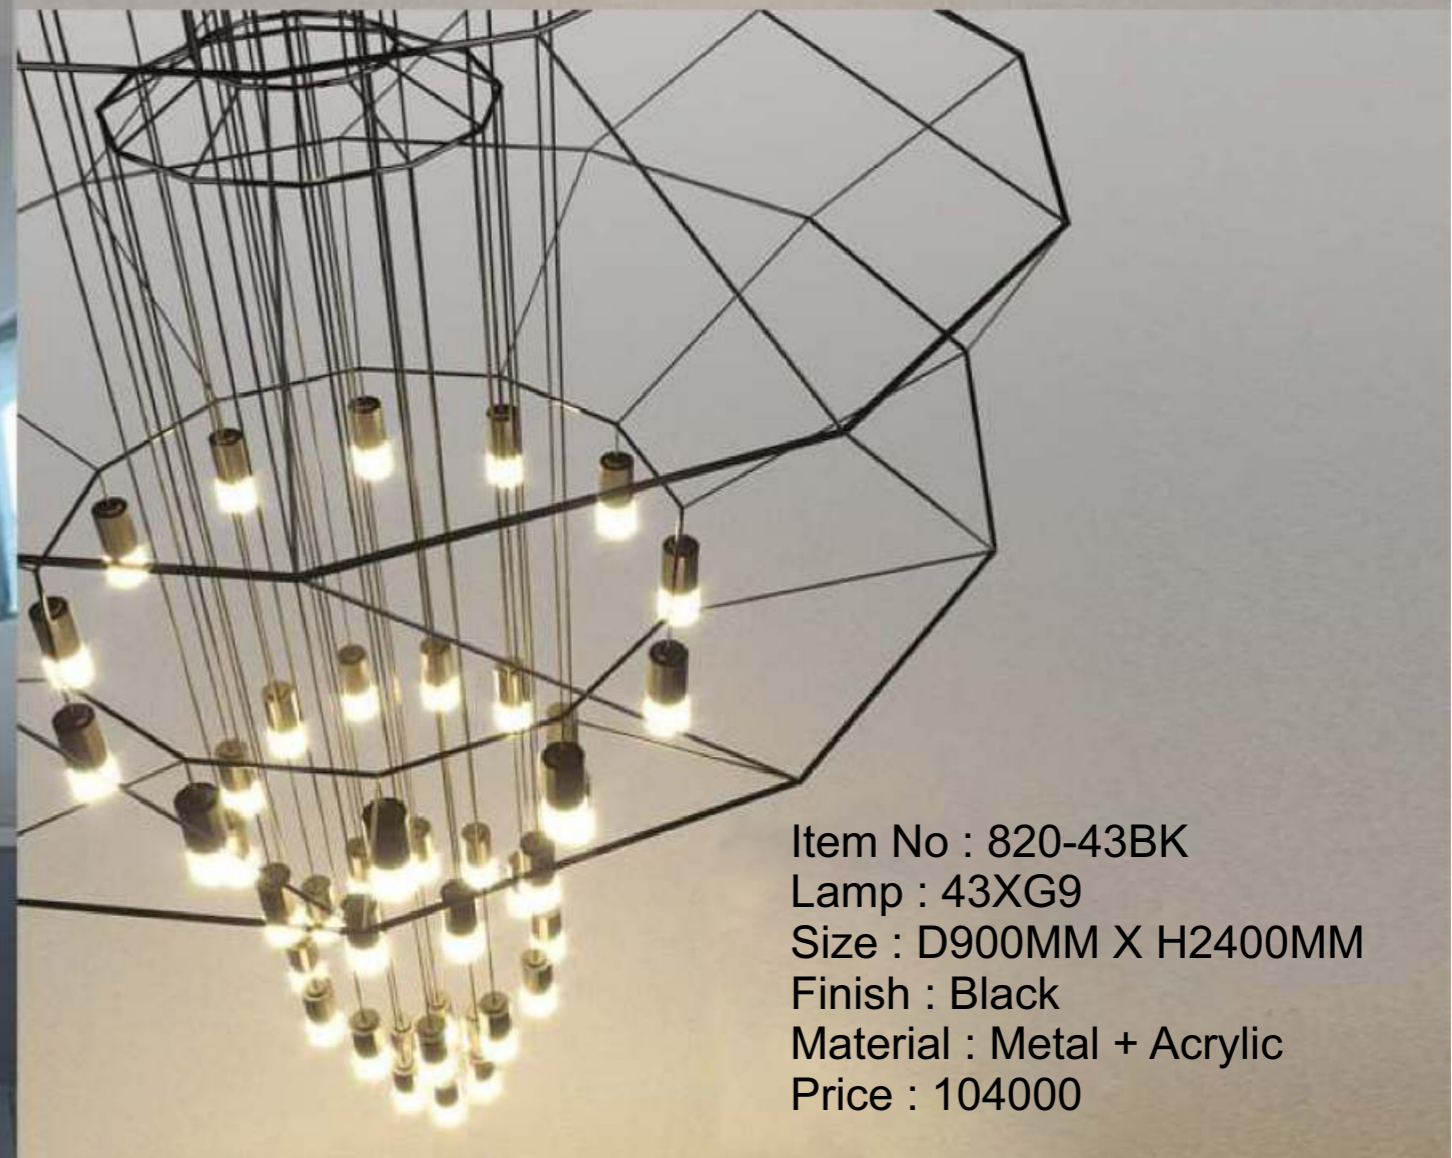

Item No : 1025-5  
Lamp : Led 3in1  
Size : D1000\*1,400\*2,800\*1,600\*1MM X H4000MM  
Finish : Antique Brass  
Material : Metal + Crystal  
Price : 98000

Item No : 1002-65  
Lamp : G9X65  
Size : H2600MM X W600MM  
Finish : Antique Brass  
Material : Metal + Amber Glass  
Price : 180000