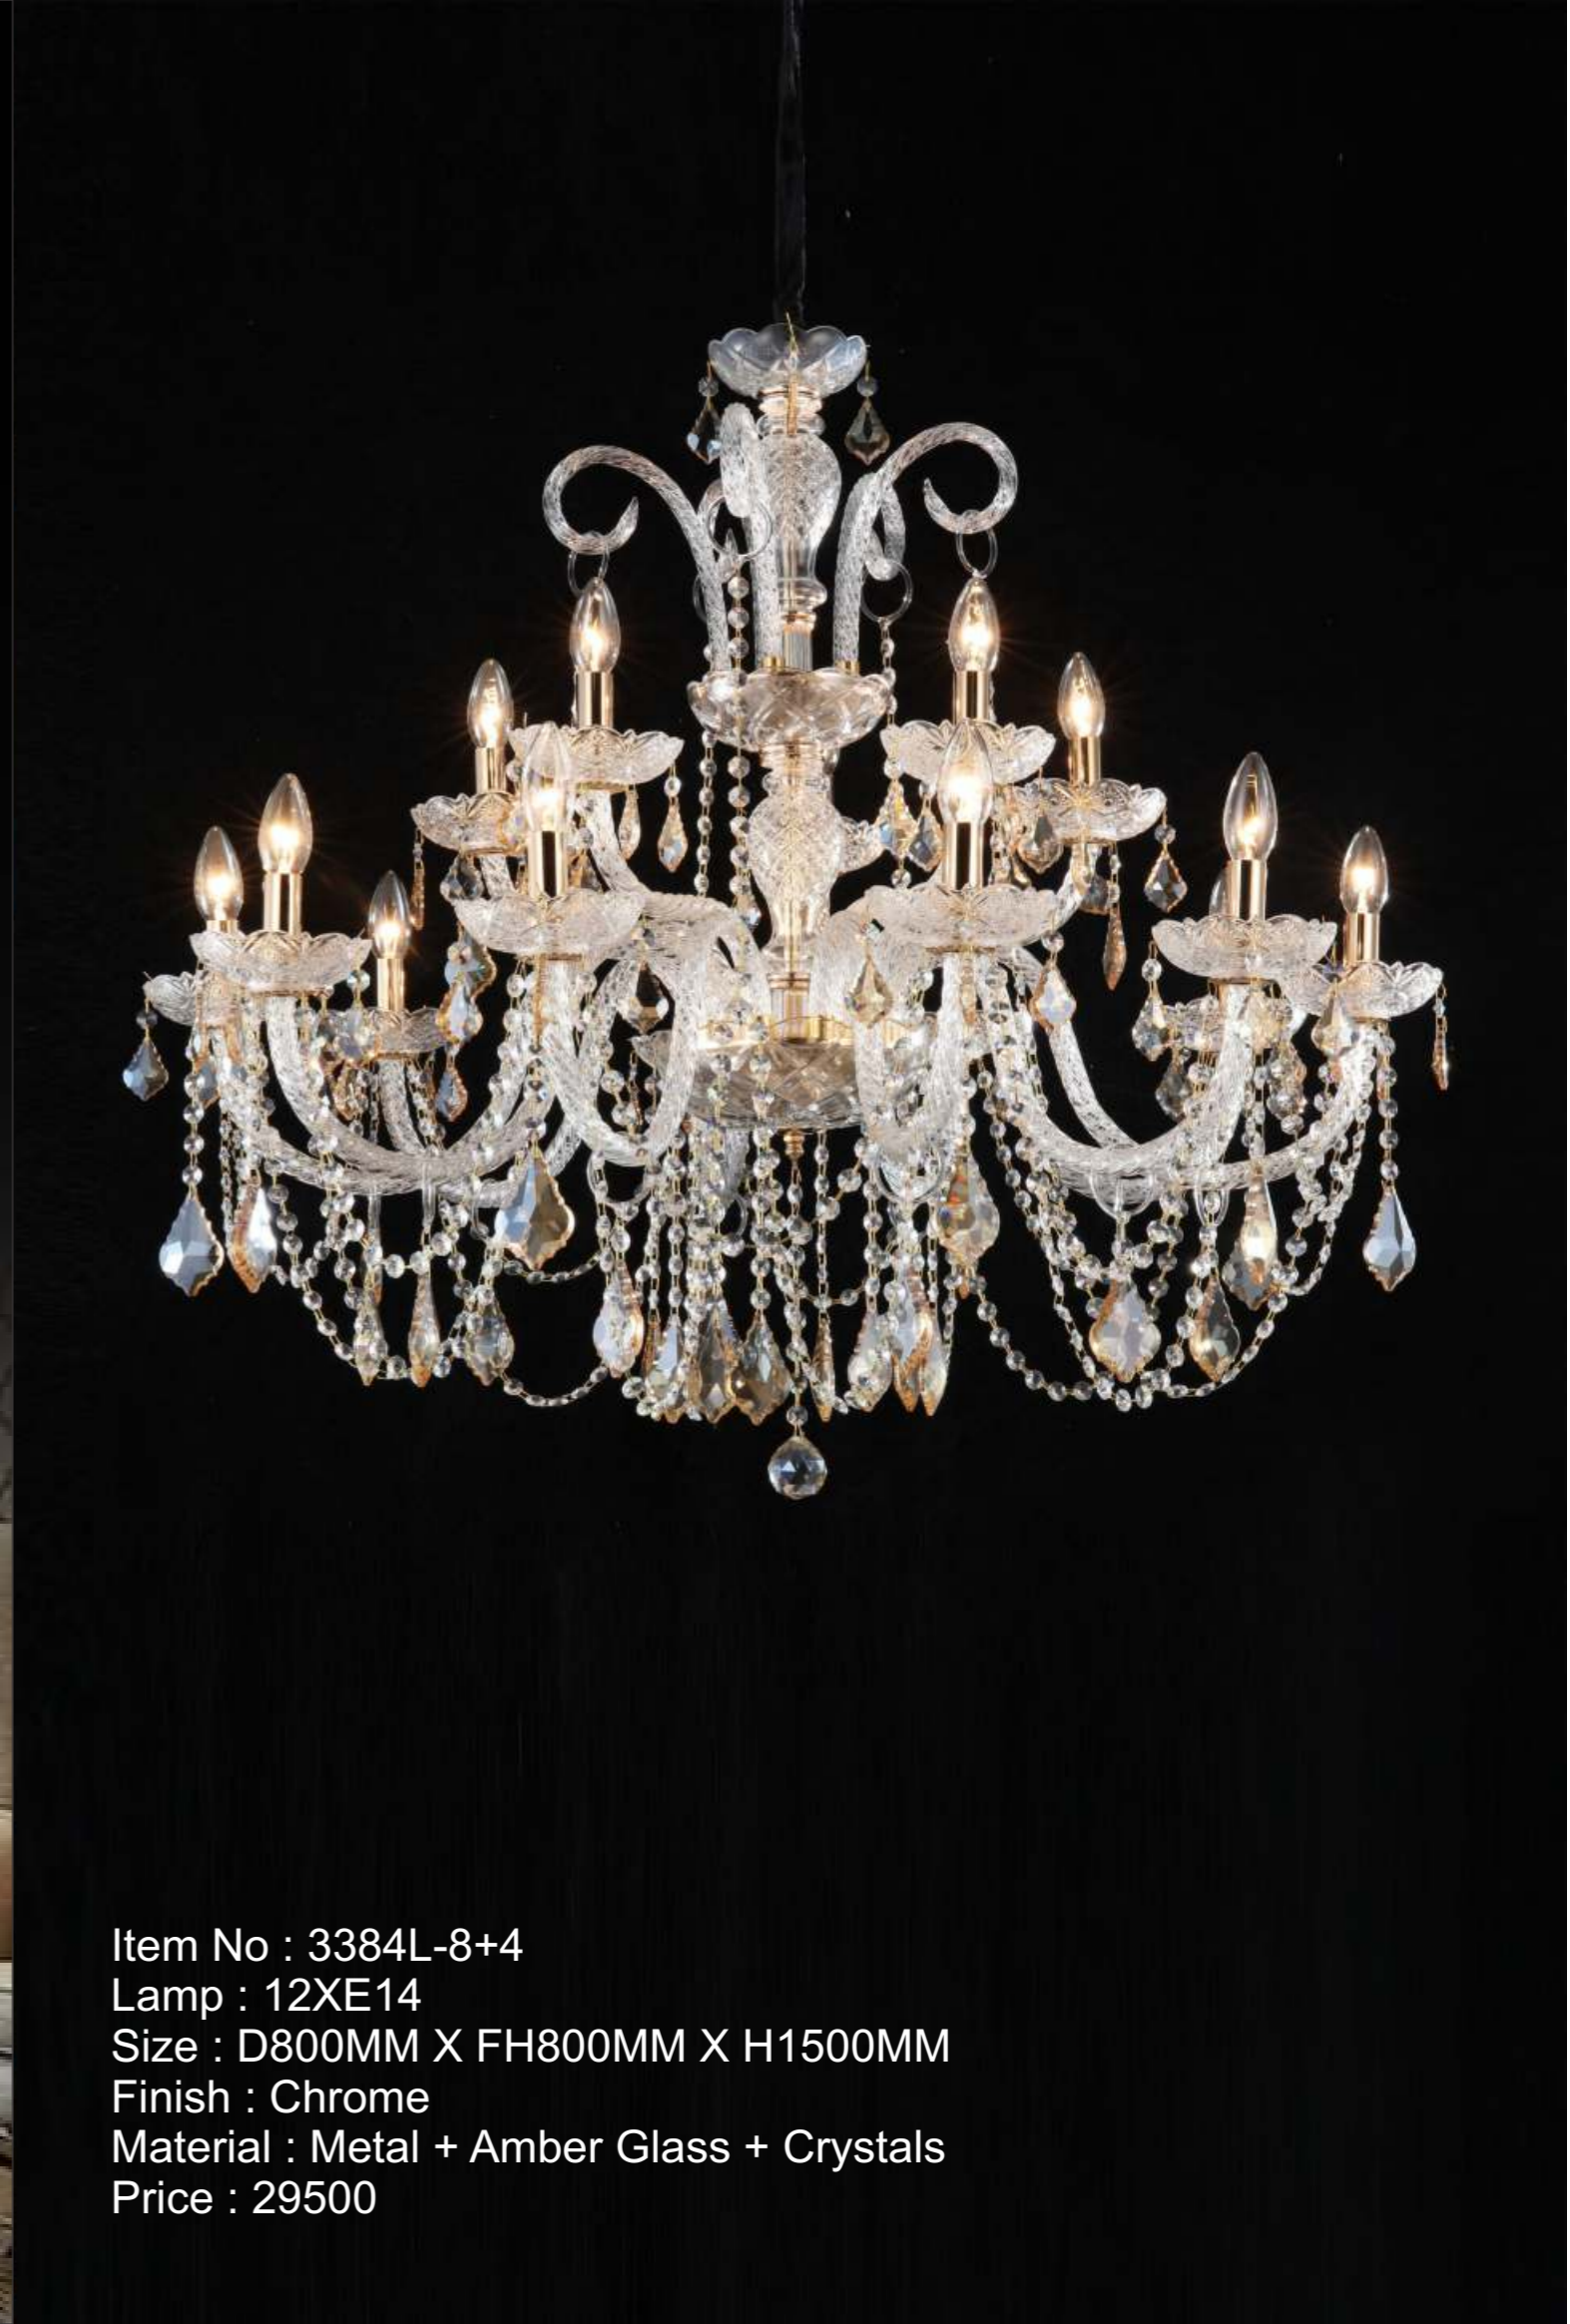

Item No : 3384L-8+4
Lamp : 12XE14
Size : D800MM X FH800MM X H1500MM
Finish : Chrome
Material : Metal + Amber Glass + Crystals
Price : 29500