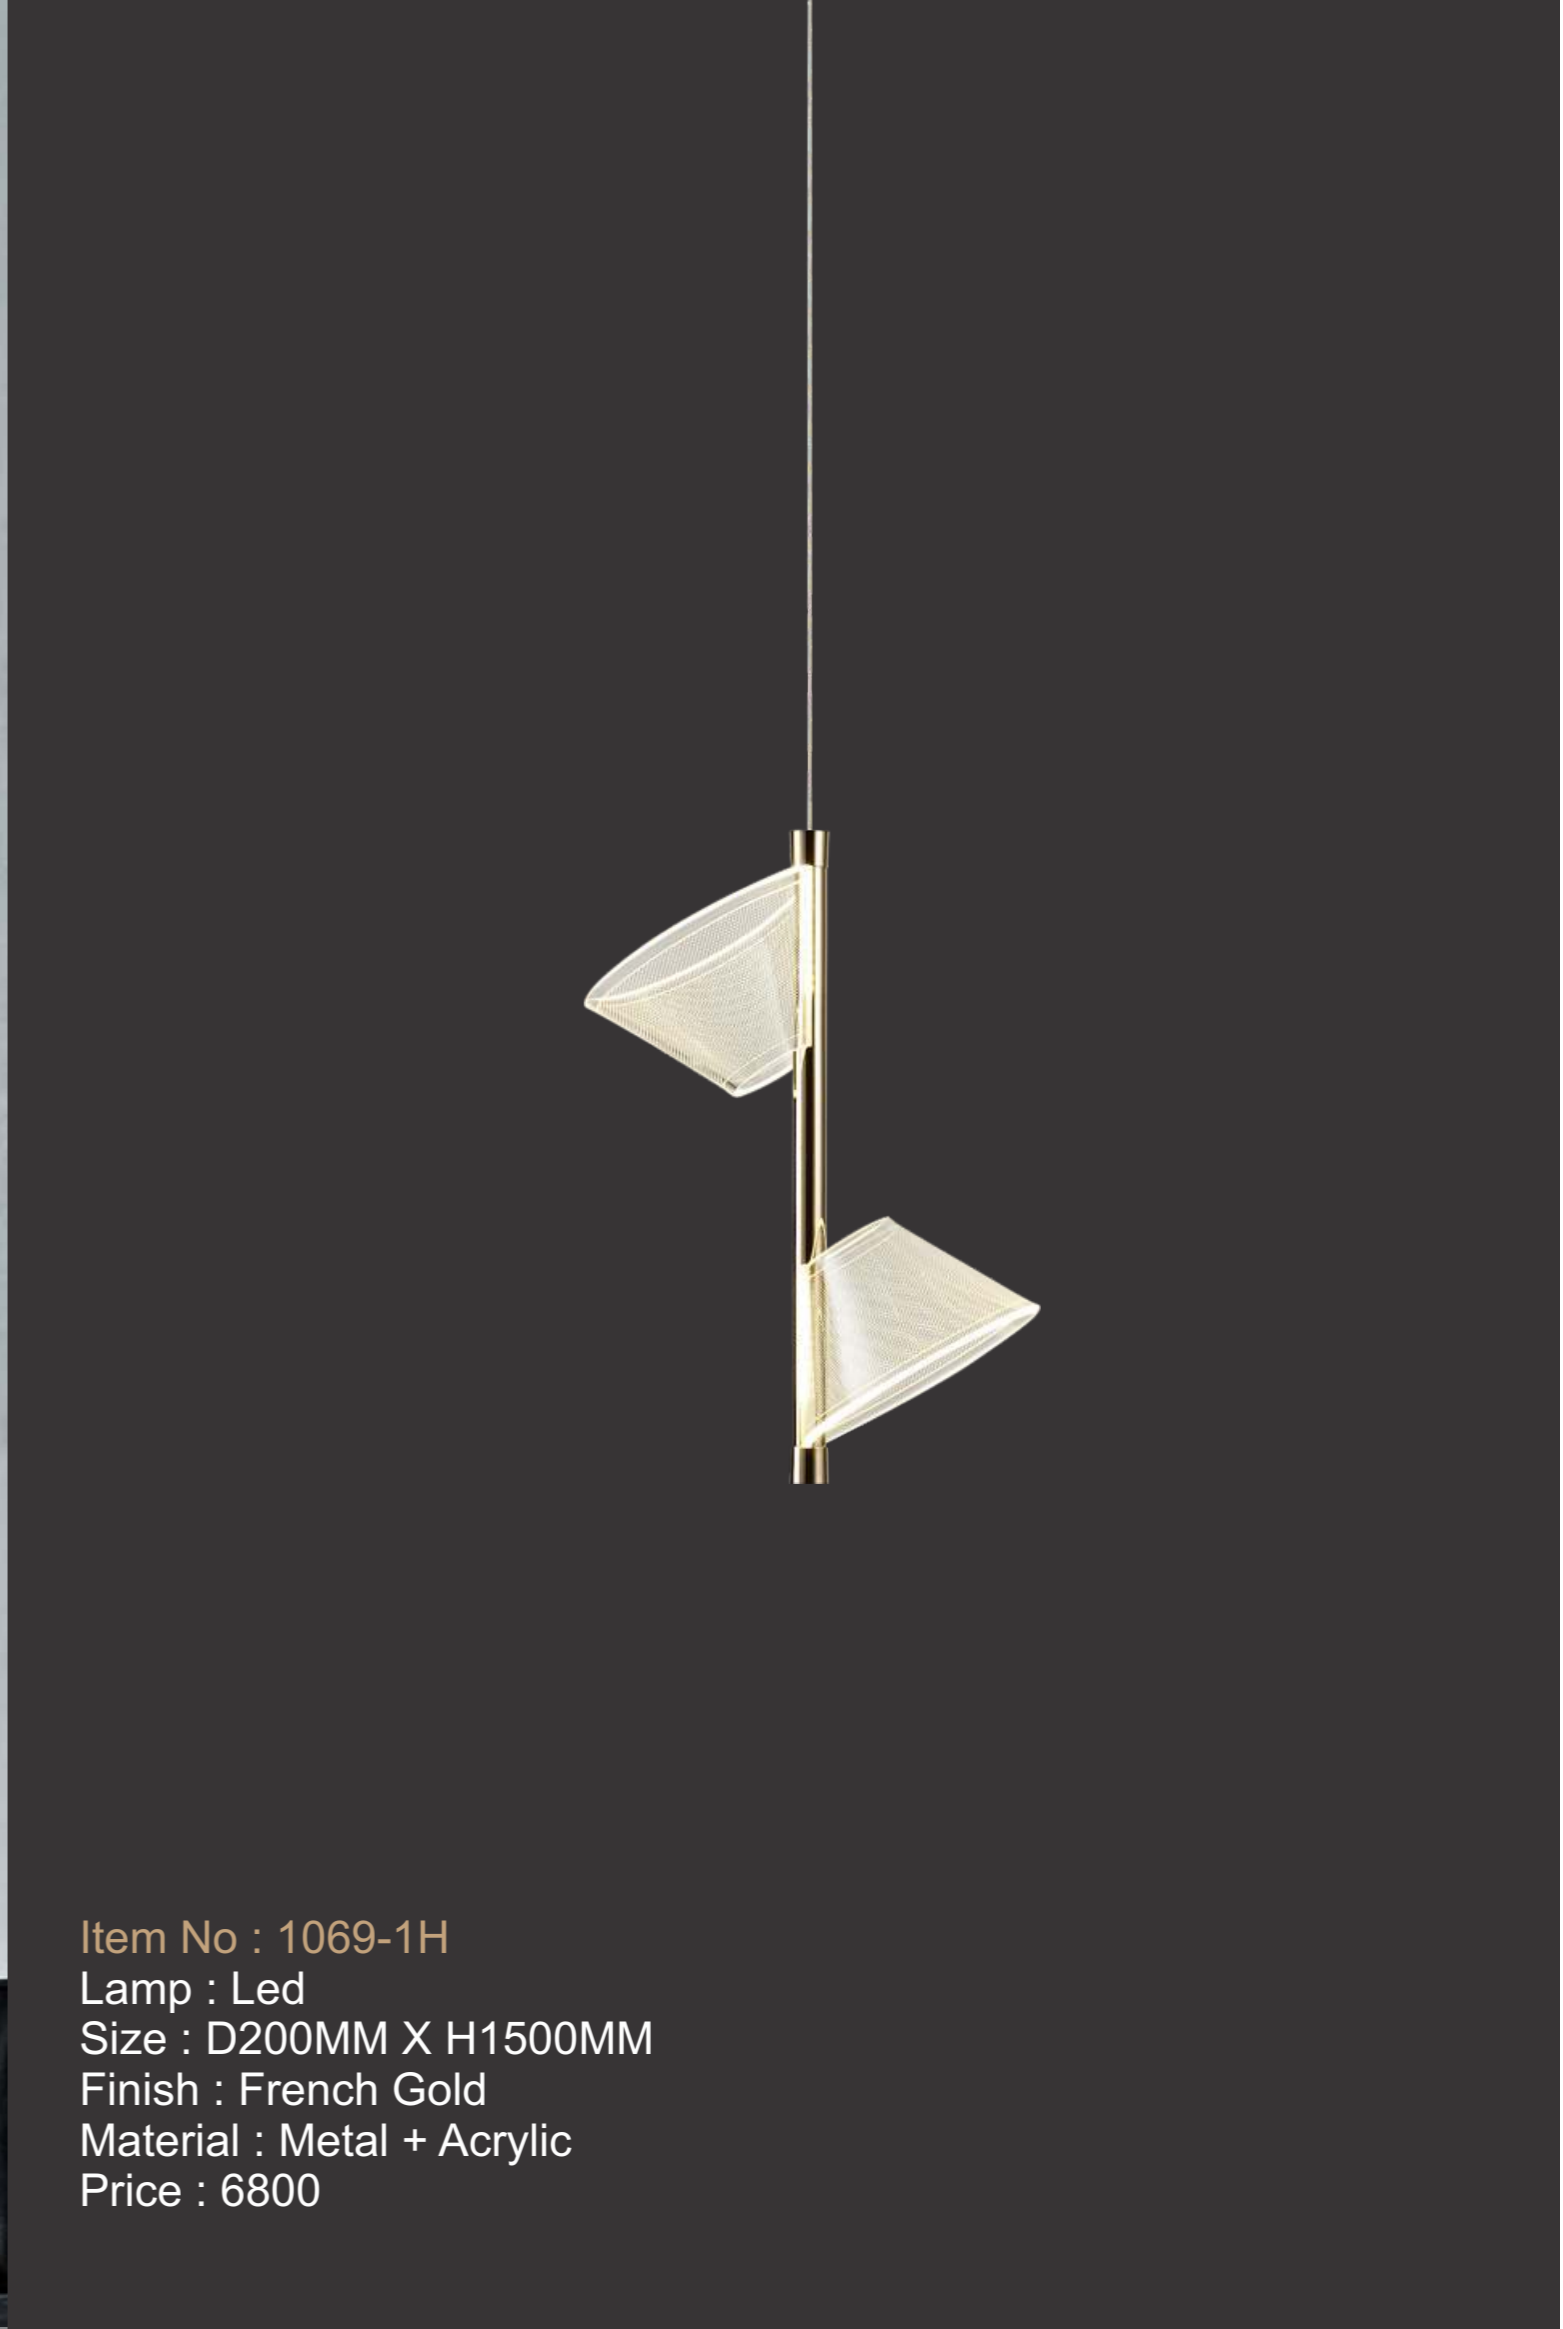

Item No : 1069-1H
Lamp : Led
Size : D200MM X H1500MM
Finish : French Gold
Material : Metal + Acrylic
Price : 6800