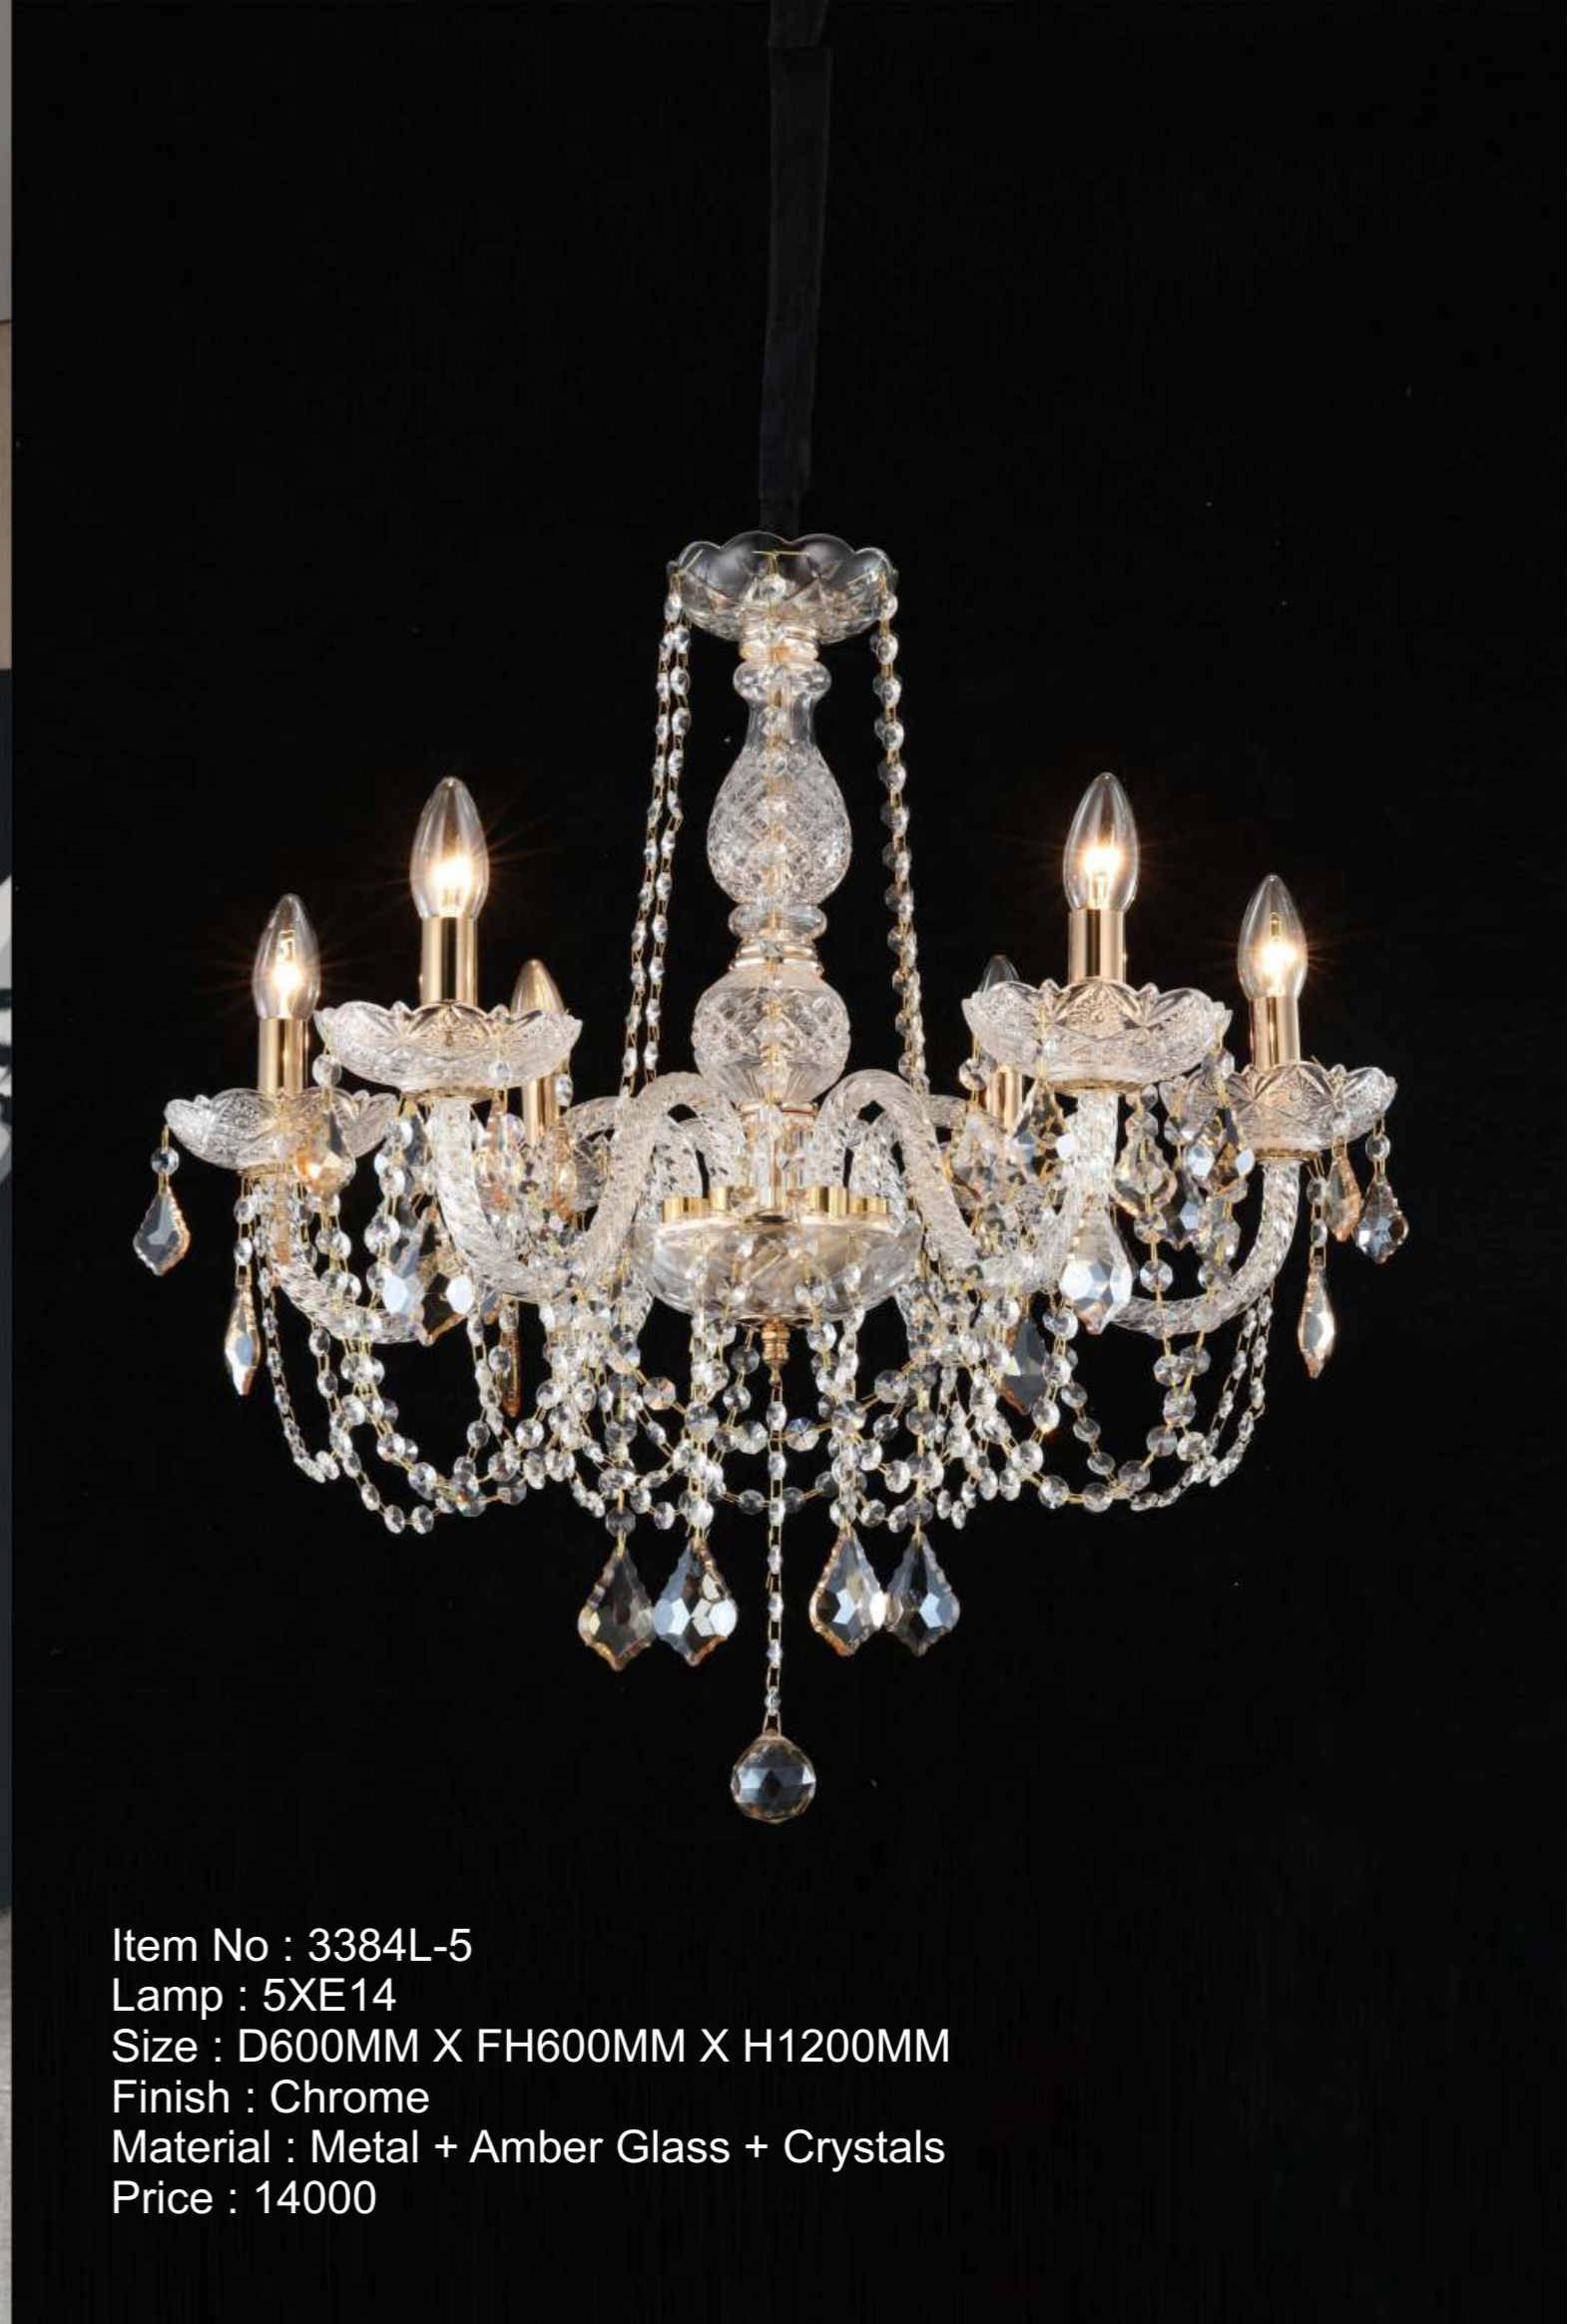

Item No : 3384L-5
Lamp : 5XE14
Size : D600MM X FH600MM X H1200MM
Finish : Chrome
Material : Metal + Amber Glass + Crystals
Price : 14000