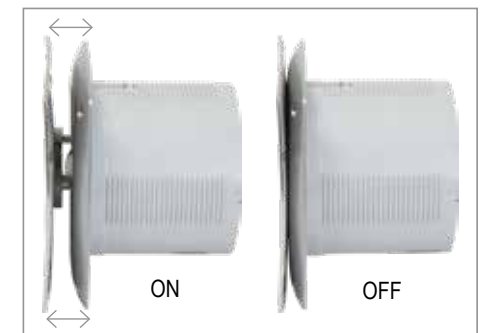

Sweep	A	B	C	D	E
100 mm	150 mm	150 mm	98 mm	89.5 mm	31 mm
150 mm	194 mm	194 mm	148 mm	124 mm	38 mm

Sweep	Power Input	Speed	Air Delivery	Rated Voltage	Rated Frequency	Noise Level
100 mm	15 W	2500 r/min (RPM)	98 m³/h	220 V-240 V	50 Hz	38 dB
150 mm	25 W	2200 r/min (RPM)	320 m³/h	220 V-240 V	50 Hz	42 dB