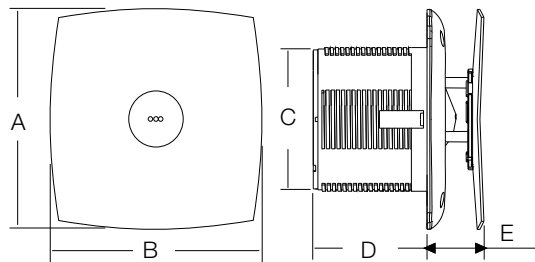

Sweep	A	B	C	D	E
100 mm	150 mm	150 mm	98 mm	89.5 mm	31 mm
150 mm	194 mm	194 mm	148 mm	124 mm	38 mm

Sweep	Power Input	Speed	Air Delivery	Rated Voltage	Rated Frequency	Noise Level
100 mm	15 W	2500 r/min (RPM)	98 m³/h	220 V-240 V	50 Hz	38 dB
150 mm	25 W	2200 r/min (RPM)	320 m³/h	220 V-240 V	50 Hz	42 dB