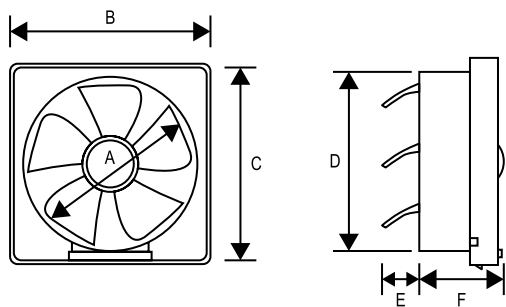

Sweep	A	B	C	D	E	F
150 mm	150 mm	244 mm	212 mm	191 mm	65 mm	125 mm
200 mm	200 mm	294 mm	262 mm	241 mm	70 mm	101 mm

Sweep	Power Input	Speed	Air Delivery	Rated Voltage	Rated Frequency	Noise Level
150 mm	55 W	2500 r/min (RPM)	650 m³/h	220 V-240 V	50 Hz	60 dB
200 mm	65 W	2000 r/min (RPM)	800 m³/h	220 V-240 V	50 Hz	60 dB